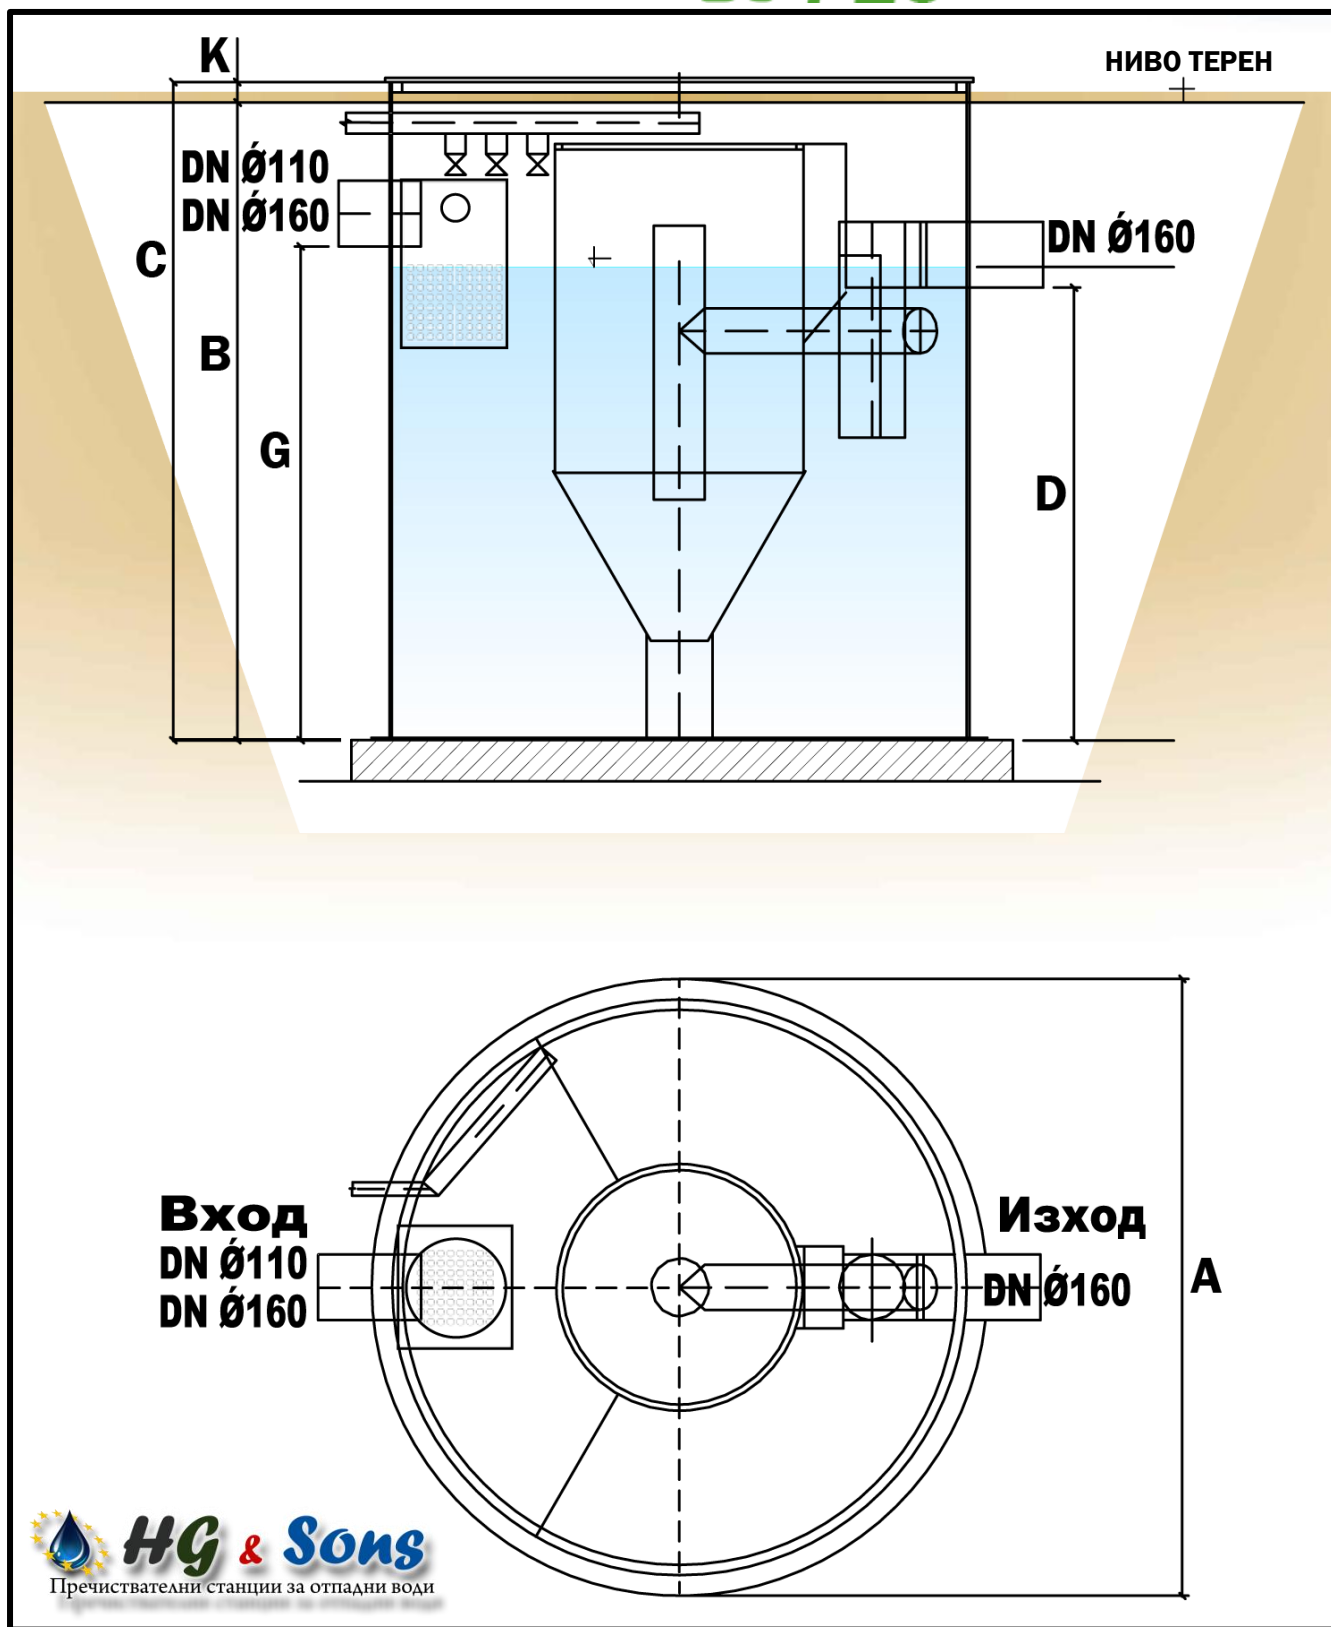

BioCleaner BC4-25

Размер	мм	BC-4	BC-6	BC-10	BC-12	BC-16	BC-20	BC-25
A	mm	Ø1400	Ø1600	Ø1700	Ø1900	Ø2100	Ø2400	Ø2420
C	mm	1600	1600	2350	2500	2500	2400	2810
D	mm	1100	1100	1500	1510	1450	1350	1750
K	mm	90	90	90	90	90	90	90
G	mm	1250	1250	1650	1650	1710	1610	2010
B	mm	1510	1510	2260	2410	2410	2310	2670