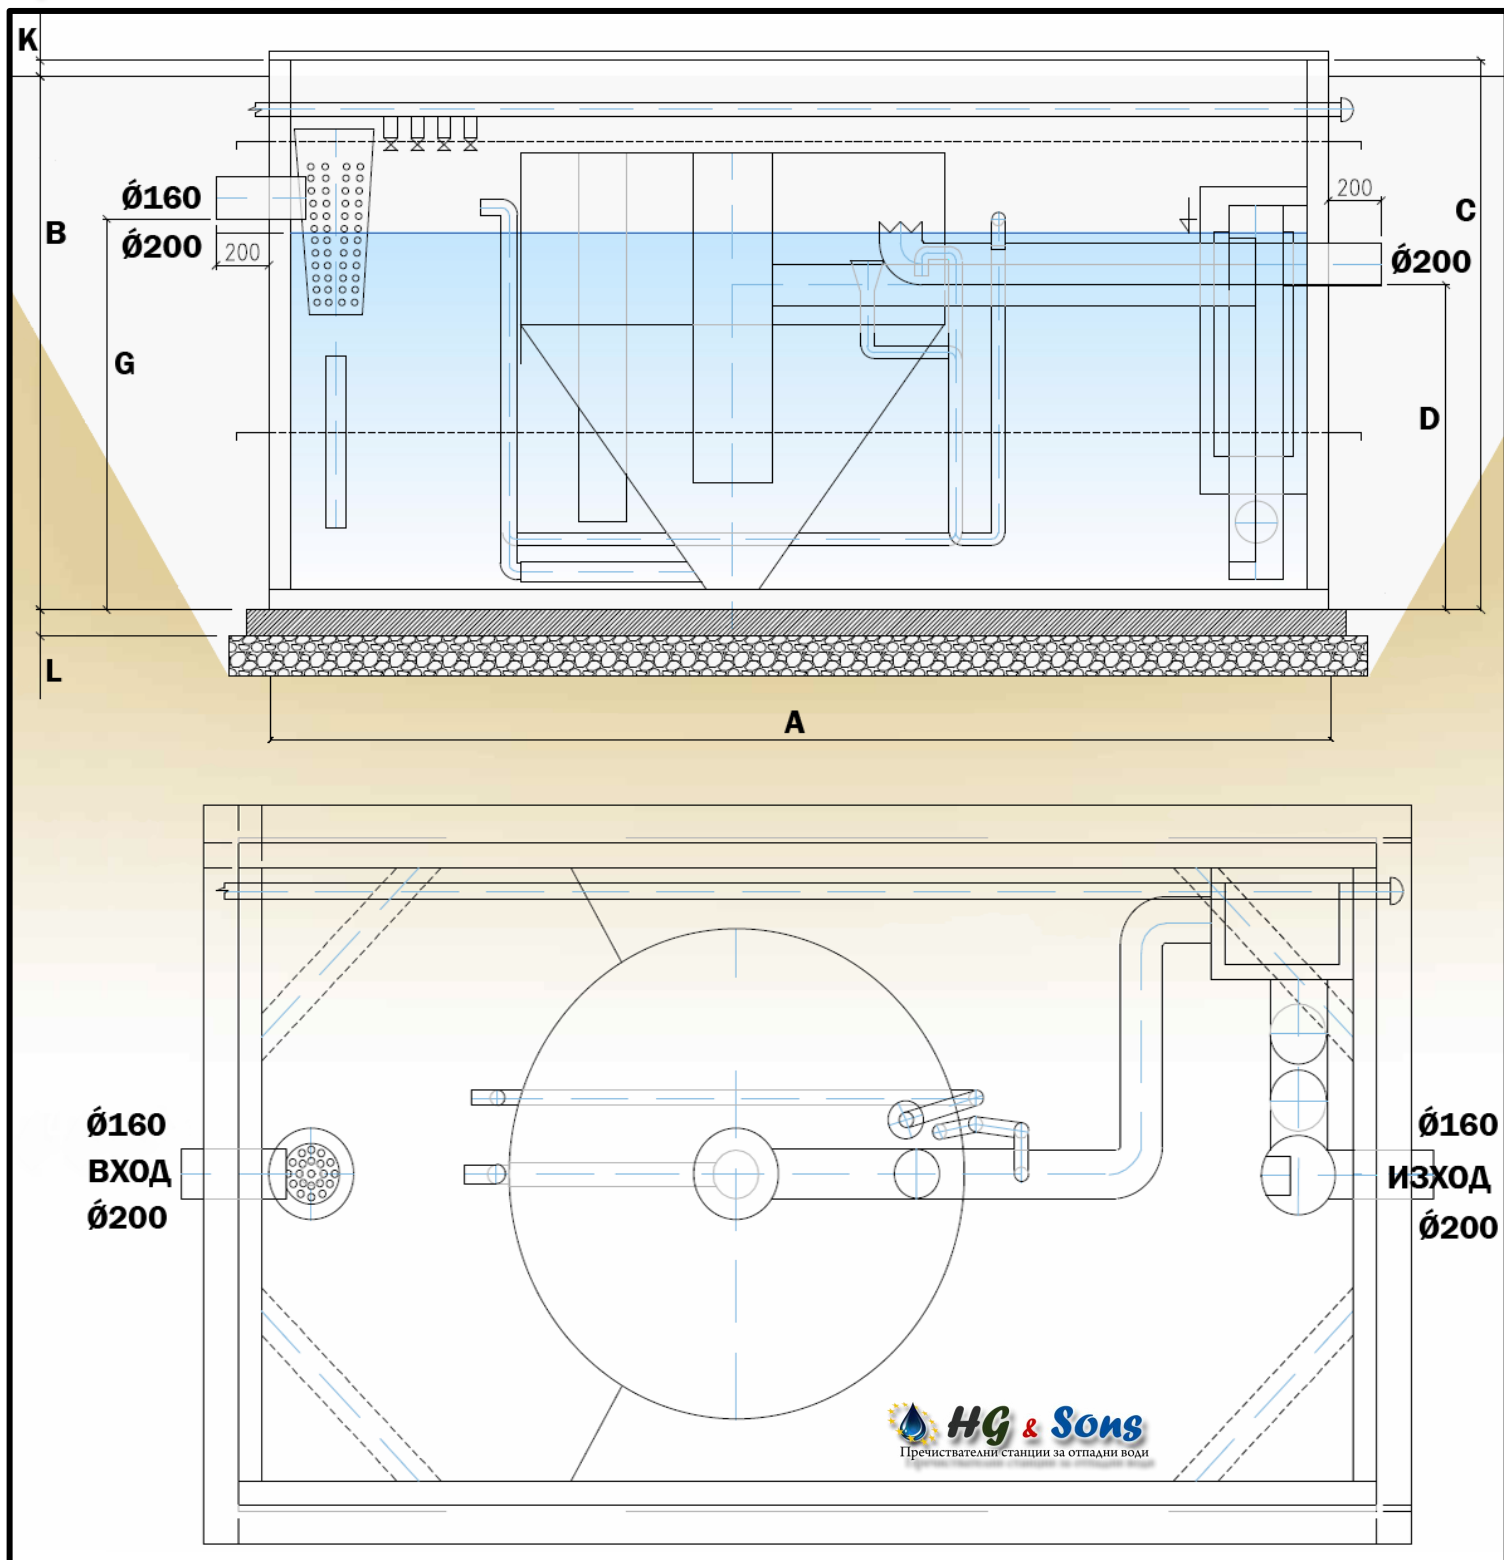

ТЕХНИЧЕСКА СПЕЦИФИКАЦИЯ НА КОМПЛЕКСНИ ПСОВ Bio Cleaner®

BioCleaner BC30-150

Размер	мм	BC-30	BC-40	BC-50	BC-100	BC-150
A	mm	4000	4000	4000	5160	6160
C	mm	2080	2580	2880	2880	2880
D	mm	1230	1680	2180	2240	2240
K	mm	50	50	50	50	50
G	mm	1480	1930	2430	2530	2530
B	mm	2550	2530	2830	5110	6110
L	mm	150	150	150	150	150